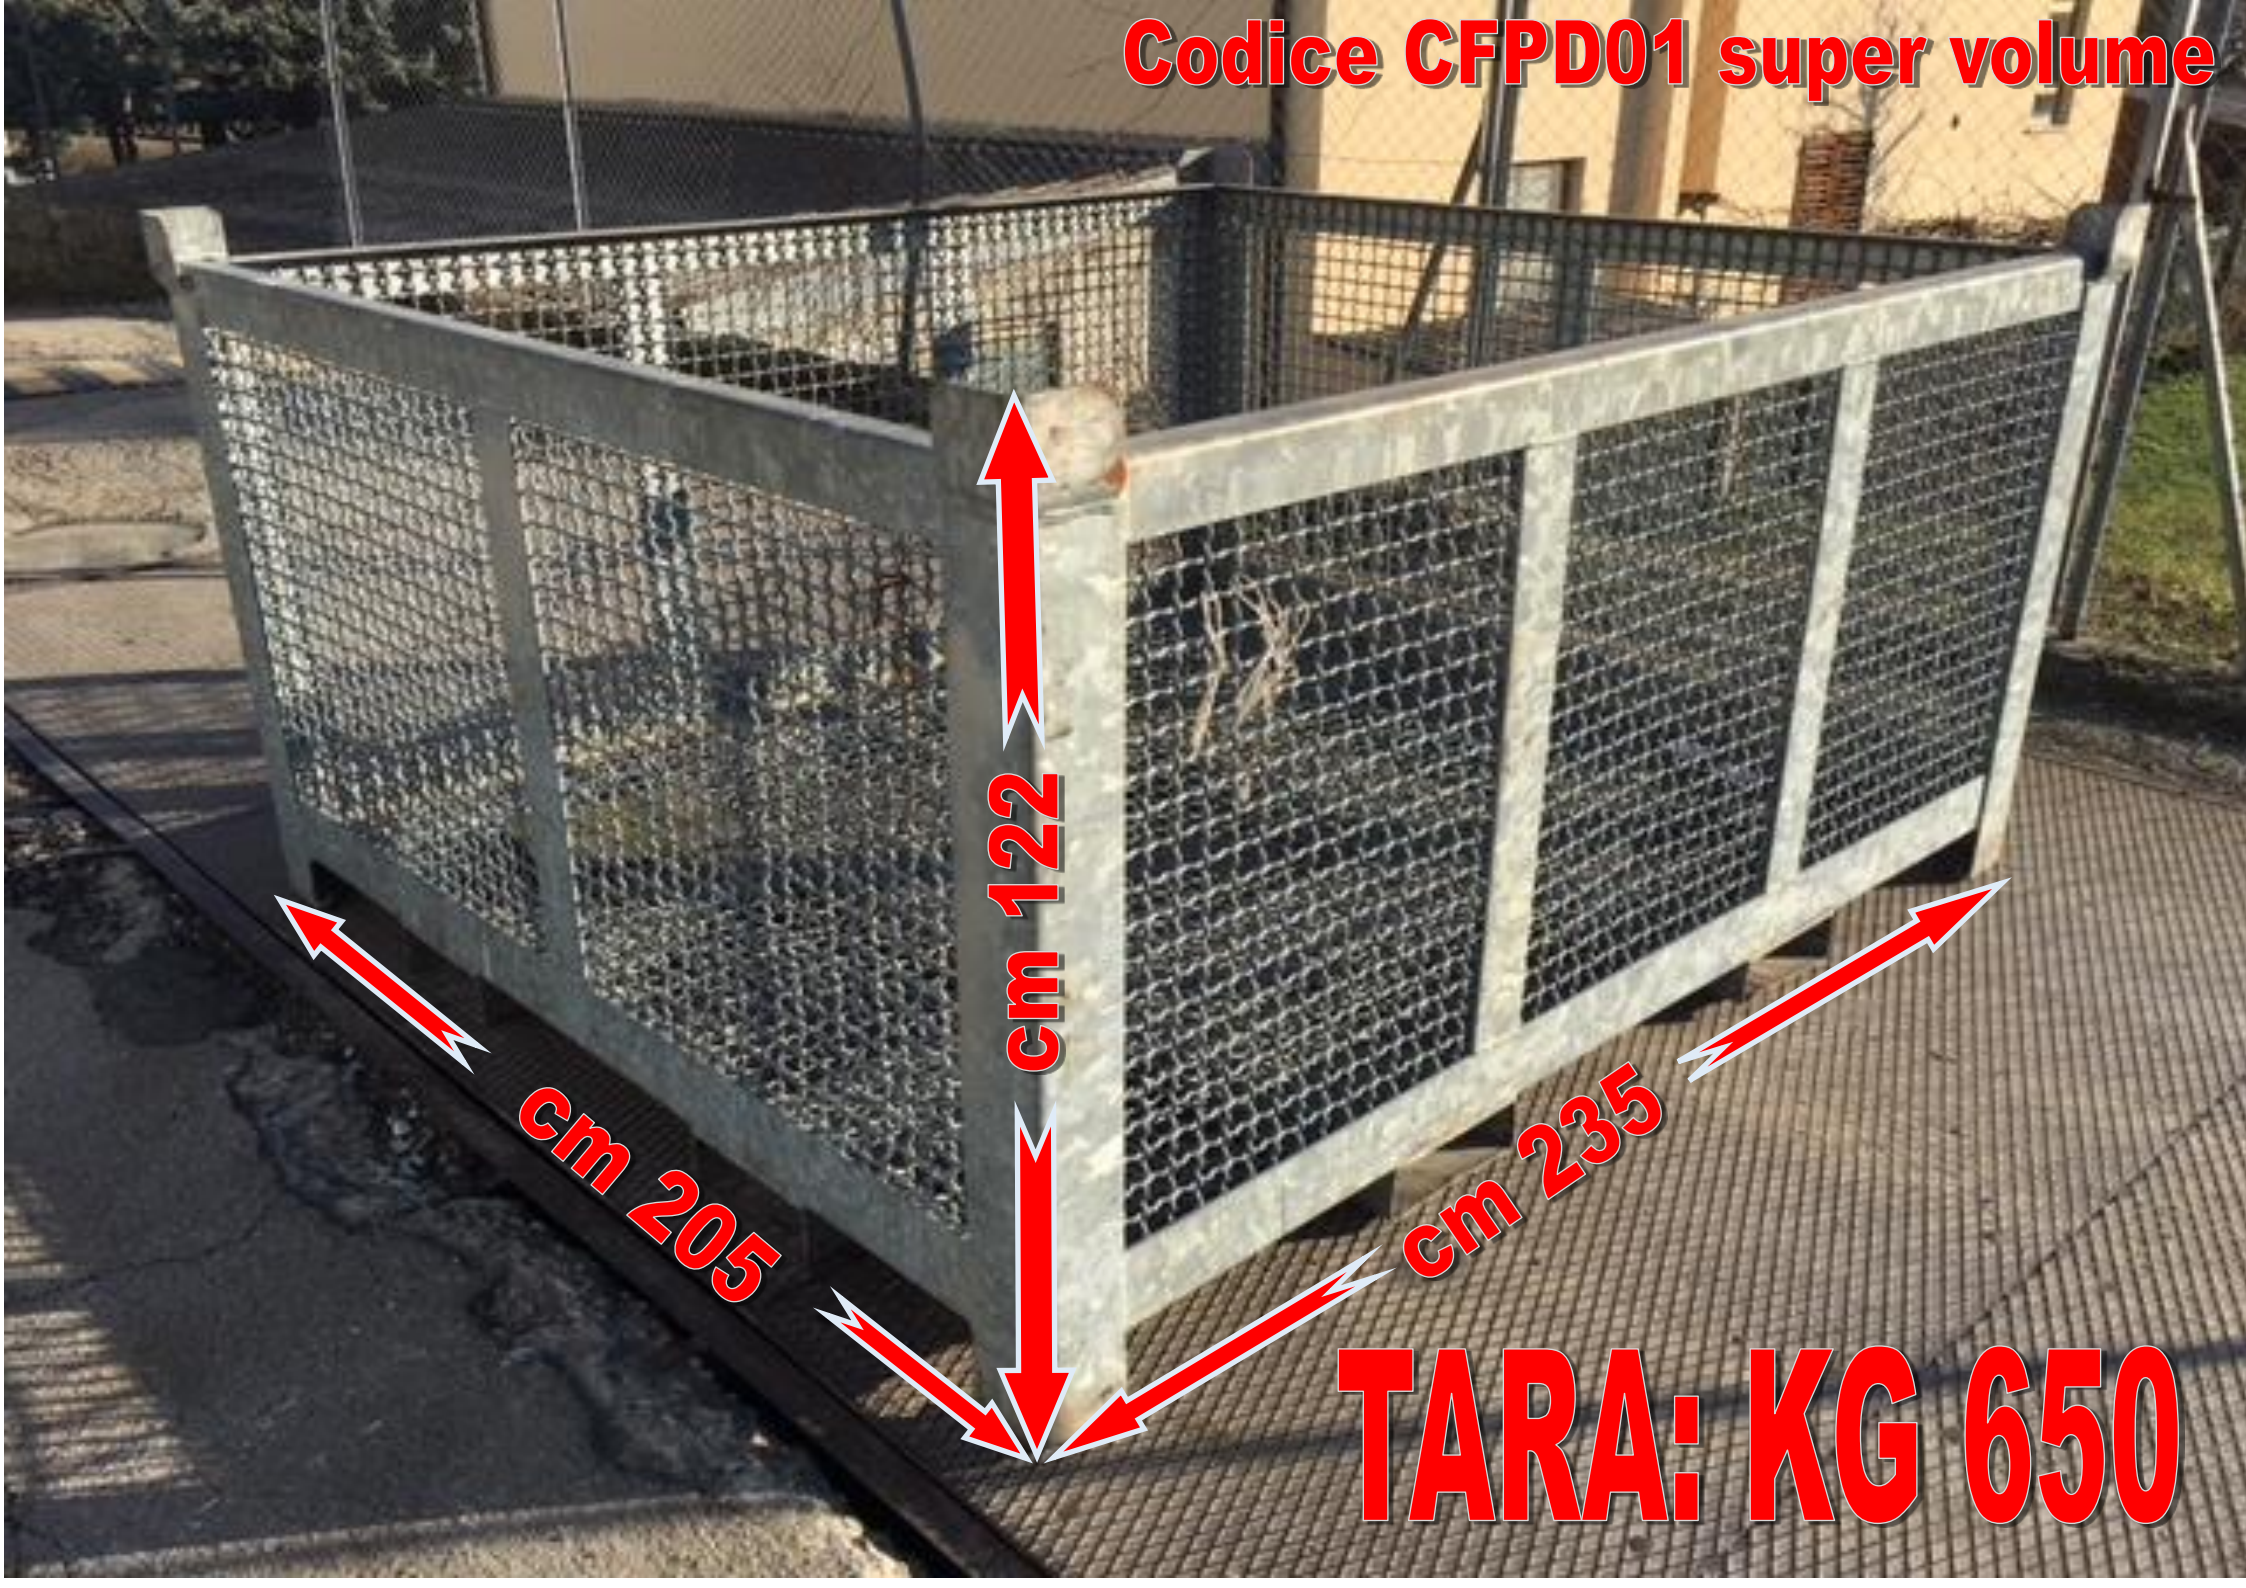

Codice CFPD01 super volume

cm 122

cm 205

cm 235

TARA: KG 650